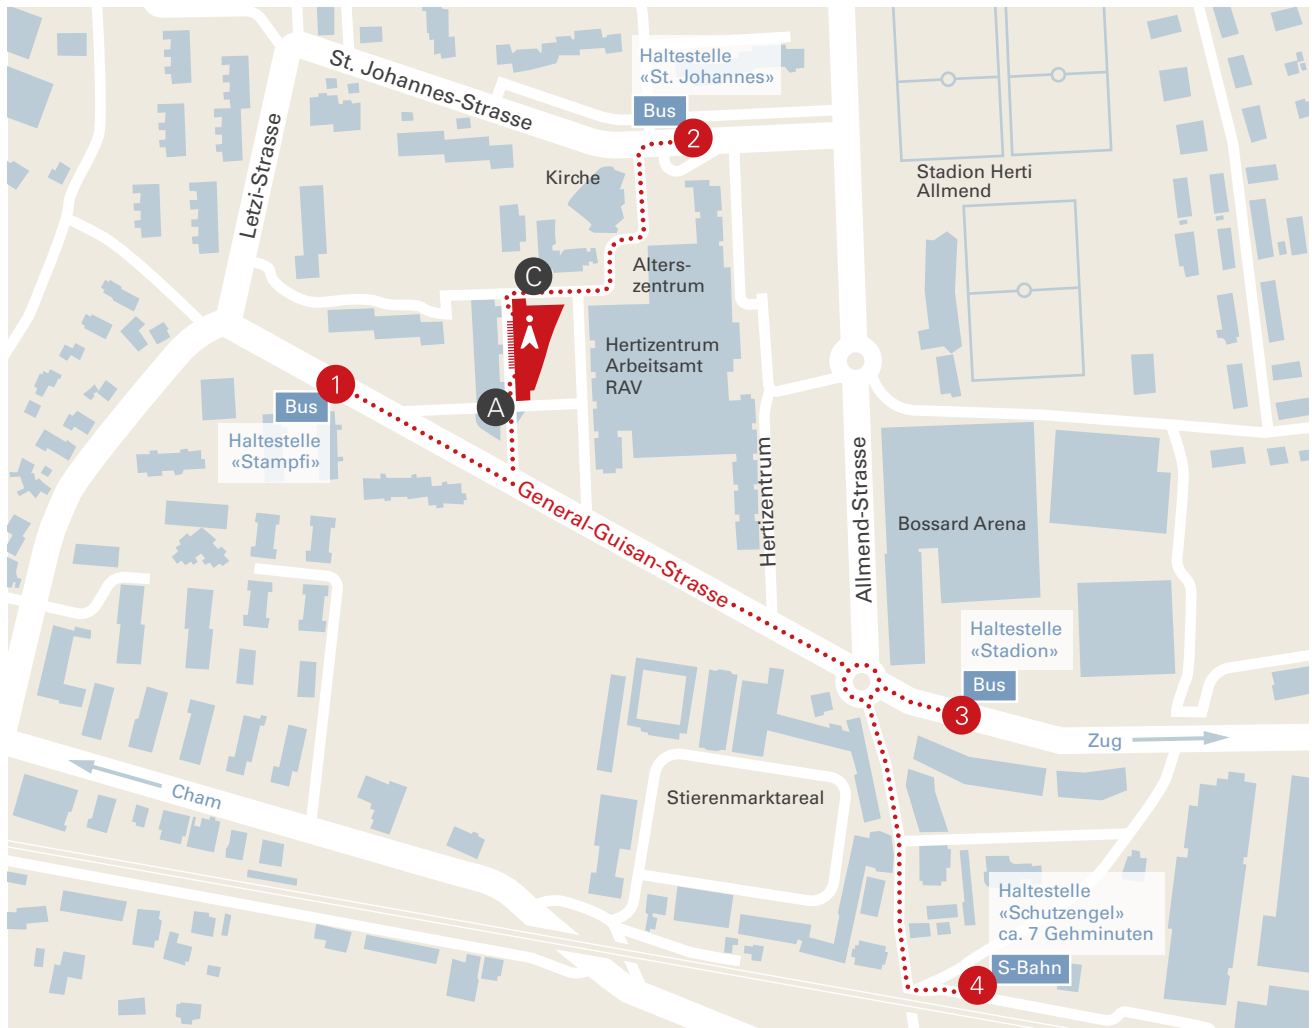

Kursräume ProArbeit

Standort: Geschäftsstelle, General-Guisan-Str. 22, 6300 Zug

Anreise

- ... Weg zu Fuss
- 1 Bushaltestelle «Stampfi»
- 2 Bushaltestelle «St. Johannes»
- 3 Bushaltestelle «Stadion»
- 4 Stadtbahnhaltestelle «Schutzengel»

Zugang

- A Gebäudeansicht
- B Aussentreppe vorne | Lift
- C Aussentreppe hinten

Räumlichkeiten

- D Büros und Kursräume 1–5 (1. Stock)