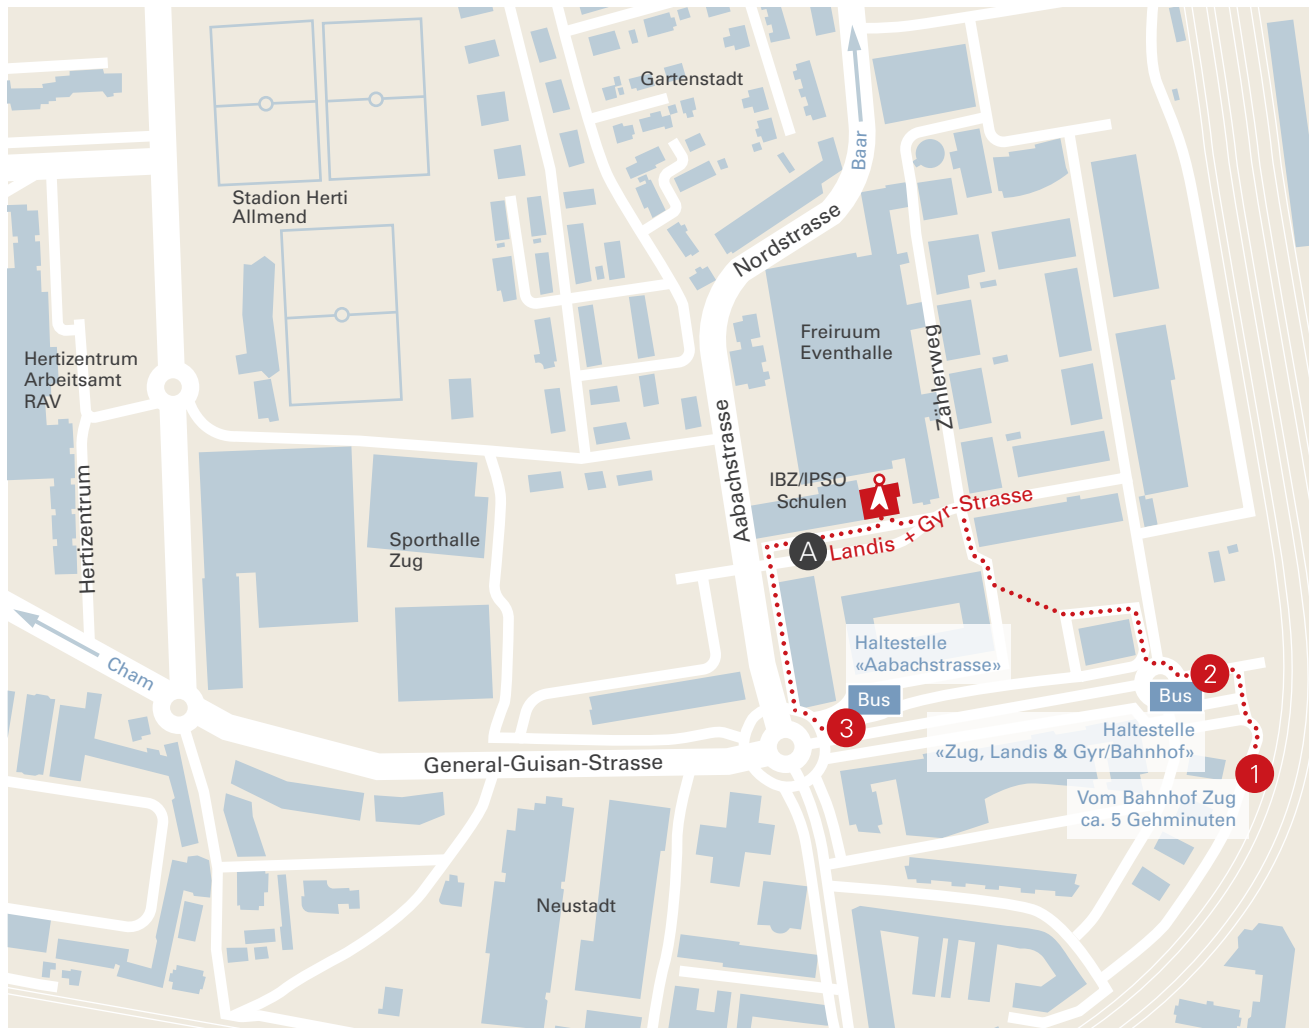

# Kursräume ProArbeit

Standort: IBZ/IPSO, Landis+Gyr-Str. 1, 6300 Zug

## Anreise

- ... Weg zu Fuss
- 1 Bahnhof Zug
- 2 Bushaltestelle «Zug, Landis & Gyr/Bahnhof»
- 3 Bushaltestelle «Aabachstrasse»