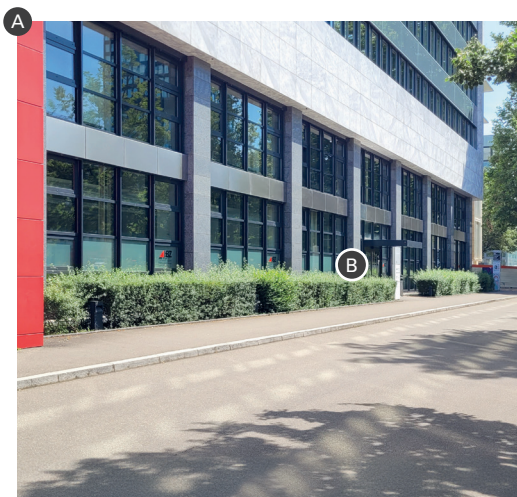

# Kursräume ProArbeit

Standort: IBZ/IPSO, Landis+Gyr-Str. 1, 6300 Zug

## Anreise

- ... Weg zu Fuss
- 1 Bahnhof Zug
- 2 Bushaltestelle «Zug, Landis & Gyr/Bahnhof»
- 3 Bushaltestelle «Aabachstrasse»

## Zugang

- A Gebäudeansicht Hauptstrasse
- B Gebäudeeingang IBZ/IPSO