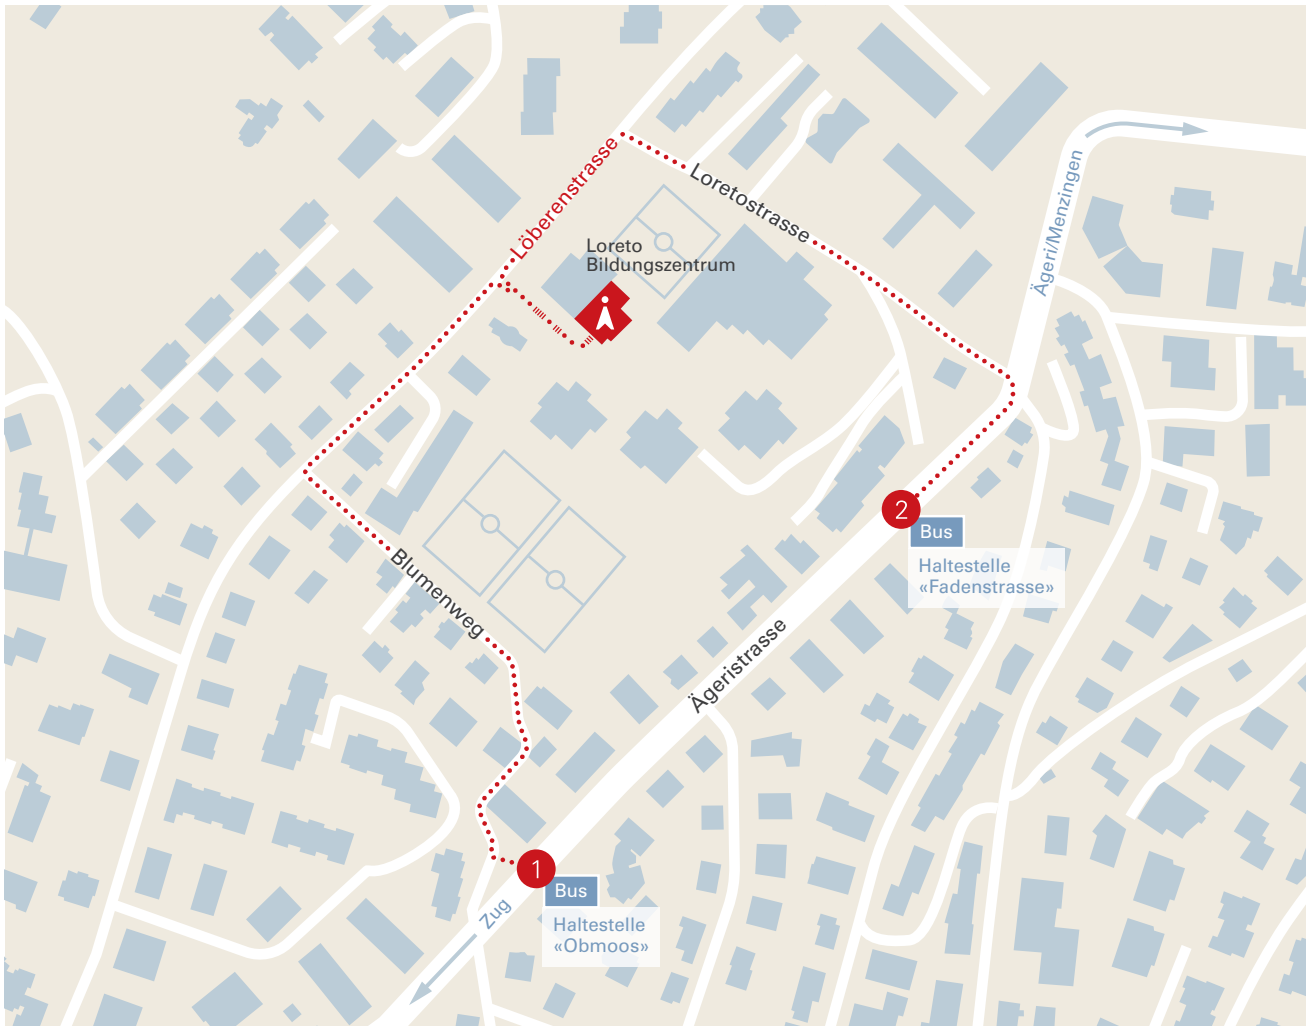

Kursräume ProArbeit

Standort: Loreto, Löberenstr. 40, 6300 Zug

Anreise

... Weg zu Fuss

- ① Bushaltestelle «Obmoos»
- ② Bushaltestelle «Fadenstrasse»

Zugang

Haupteingang über Aussentreppe

Kinderwagen: Velokeller, Untergeschoss (UG)