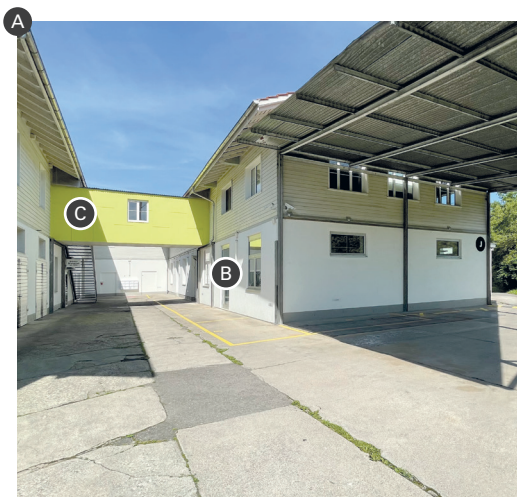

Kursräume ProArbeit

Standort: Victoria-Areal, Jöchlerweg 4, 6340 Baar

Folgen Sie der roten Linie ...

Anreise

- ... Weg zu Fuss
- 1 Haltestelle «Baar Bahnhof»

Zugang

- A Gebäudeansicht
- B Eingang Erdgeschoss (EG)
- C Eingang Aussentreppe (1. Stock)

Räumlichkeiten

- D Kursraum 1 und Cafeteria (EG)
- E Kursraum 2-4 (1. Stock, Aussentreppe)