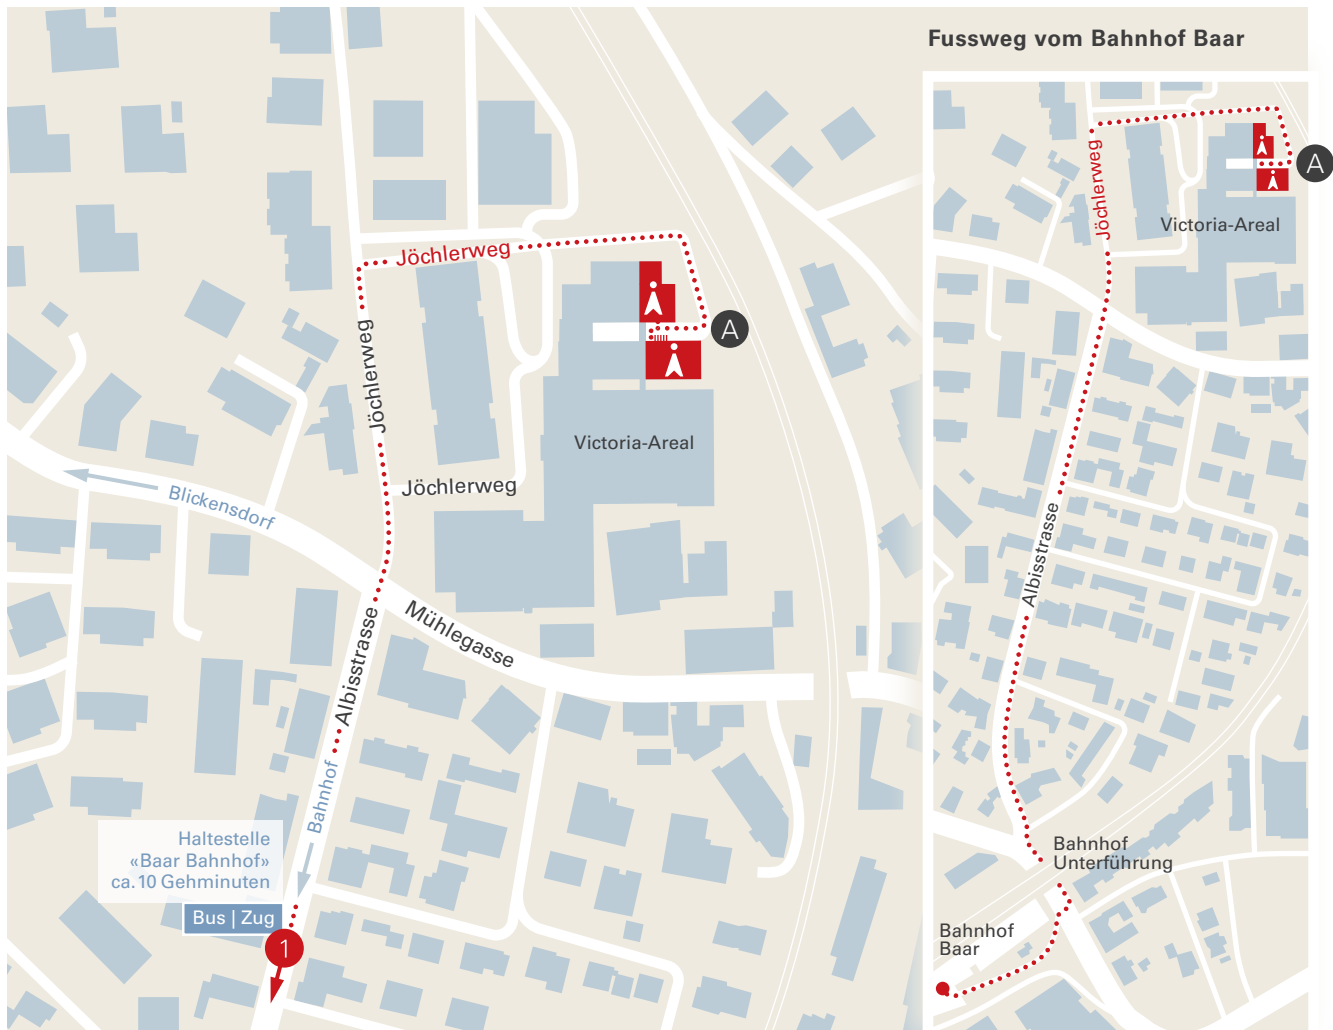

Kursräume ProArbeit

Standort: Victoria-Areal, Jöchlerweg 4, 6340 Baar

Folgen Sie der roten Linie ...

Anreise

- ... Weg zu Fuss
- 1 Haltestelle «Baar Bahnhof»

Zugang

- A Gebäudeansicht
- B Eingang Erdgeschoss (EG)
- C Eingang Aussentreppe (1. Stock)

Räumlichkeiten

- D Kursraum 1 und Cafeteria (EG)
- E Kursraum 2-4 (1. Stock, Aussentreppe)