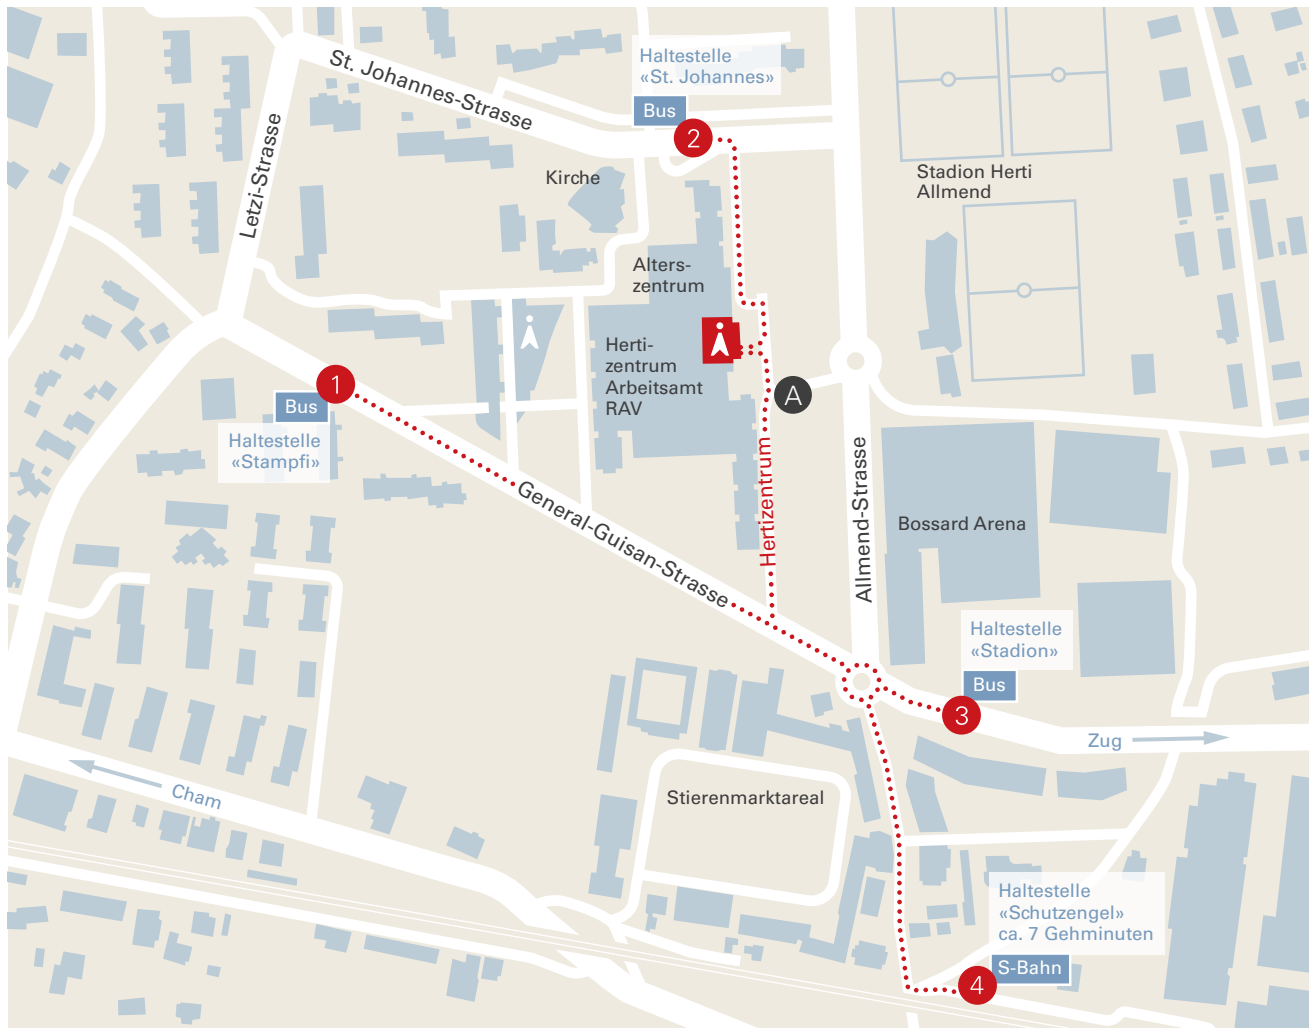

# Kursräume ProArbeit

Standort: RAV, Hertizentrum 6, 6300 Zug

## Anreise

... Weg zu Fuss

- 1 Bushaltestelle «Stampfi»
- 2 Bushaltestelle «St. Johannes»
- 3 Bushaltestelle «Stadion»
- 4 Stadtbahnhaltestelle «Schutzengel»

## Zugang

- A Gebäudeansicht
- B Gebäudeeingang RAV
- C Eingang RAV Treppenhaus (1.Stock)